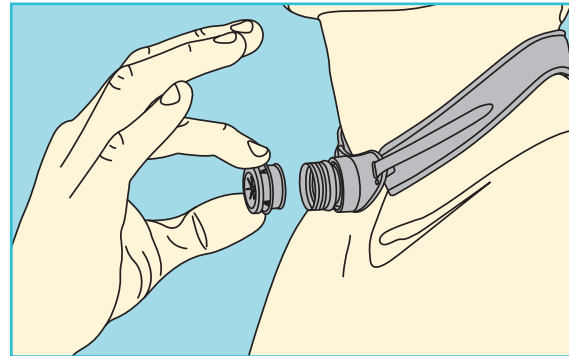

- ▶ HME Filter / Künstliche Nase mit Überdruckventil
- ▶ Ideal für die Anwendung in der Nacht
- ▶ Multiadapter paßt auf jeden 15 mm Konnektor (UNI) und jeden 22 mm Adapter (KOMBI)
- ▶ Offenporiger PU Schaumstofffilter
- ▶ Flaches Profil, geringes Gewicht, unauffällig
- ▶ Mit Überdruckventil, um problemloses Abhusten zu ermöglichen
- ▶ Einzeln in Peel-Packs verpackt