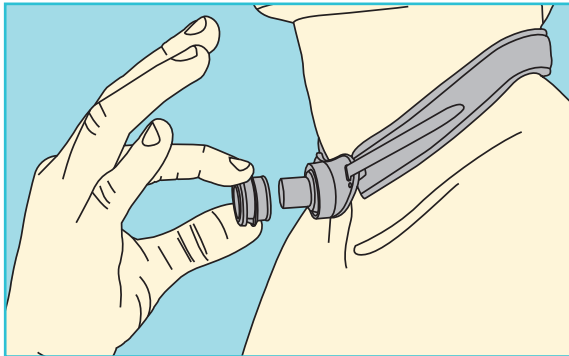

- ▶ HME Filter / Künstliche Nase mit Überdruckventil
- ▶ Ideal für die Anwendung in der Nacht
- ▶ Multiadapter paßt auf jeden 15 mm Konnektor (UNI) und jeden 22 mm Adapter (KOMBI)
- ▶ Offenporiger PU Schaumstofffilter
- ▶ Flaches Profil, geringes Gewicht, unauffällig
- ▶ Mit Überdruckventil, um problemloses Abhusten zu ermöglichen
- ▶ Einzeln in Peel-Packs verpackt