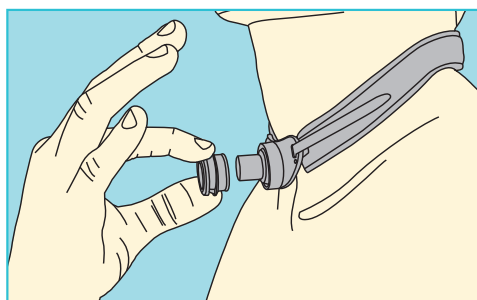

Produit	Unité	REF
HUMIDOTWIN®	30 pièces, emballées individuellement	46460