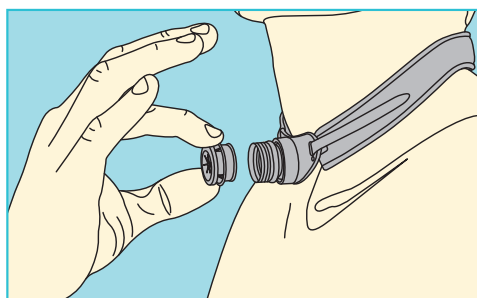

Produit	Unité	REF
HUMIDOTWIN®	30 pièces, emballées individuellement	46460